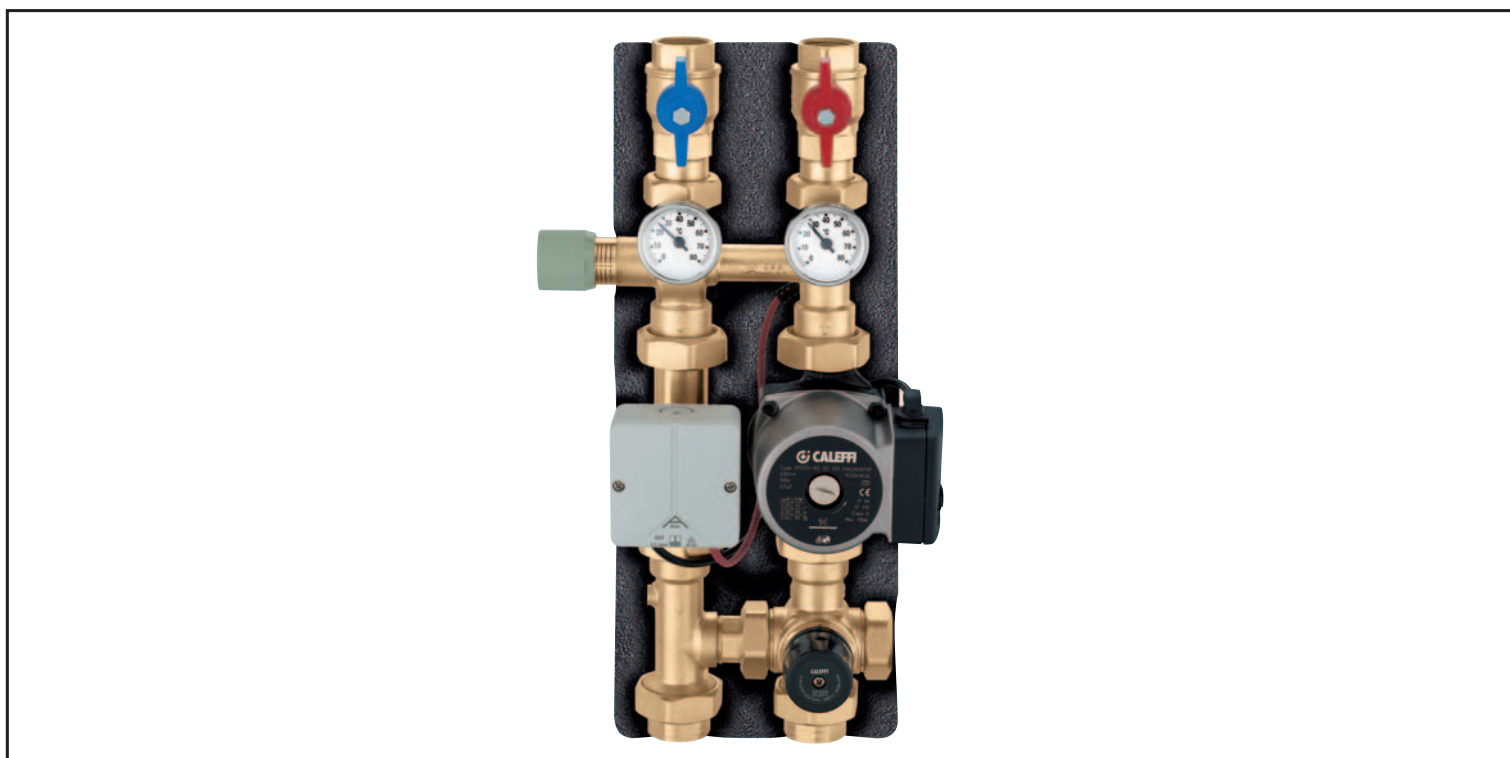

LA SICUREZZA DEL GIUSTO CALORE

Gruppo di regolazione termostatica per pannelli radianti serie 163

www.caleffi.it

- Gruppo preassemblato completo dei componenti di regolazione temperatura e controllo distribuzione fluido
- Specifico per utilizzo con impianti a pannelli radianti
- Collegabile direttamente al separatore/collettore di distribuzione Sepcoll
- Dotato di valvola miscelatrice termostatica con sensore integrato